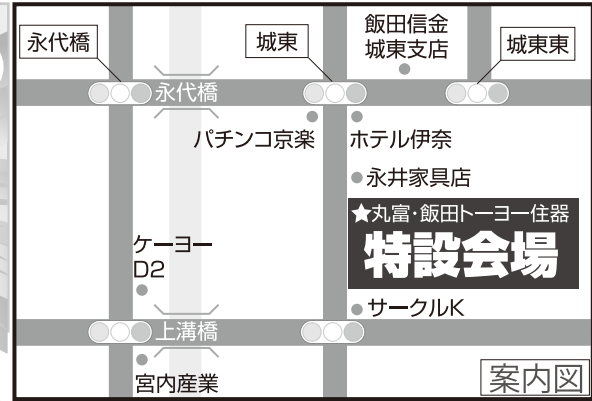

大きさ関係なく
500円/1枚

※押えゴムのないものは張替出来ません。
※張替えができない網戸もあります。
※引取・配達別途。

軽トラック
貸出します

IHクッキングヒーター
実演コーナー♪

チョコフォンデュ
実演時間/午前10:00~
(2回) 午後2:00~

来場記念品
ミニメロンパン
プレゼント!!

※数に限りがあります。

エコポイント獲得参考例

《窓の大きさの目安とエコポイント》

170cm 180cm	170cm 120cm	90cm 70cm
3.06㎡	2.04㎡	0.63㎡
大	中	小
ベランダ窓 掃き出し窓など 18,000ポイント	高さが低い窓 腰高窓など 12,000ポイント	トイレ・廊下の 小窓など 7,000ポイント

窓+浴室+バリアフリー

既存のお風呂からシステムバスへ入替工事

- 窓)断熱窓 ①設置
×1ヶ所=7,000ポイント
- バリアフリー手すり設置
×1ヶ所=5,000ポイント
- バリアフリー出入口の段差解消
×1ヶ所=5,000ポイント
- バリアフリー出入口の幅を広く
×1ヶ所=25,000ポイント
- 省エネ高断熱浴槽
×1ヶ所=20,000ポイント